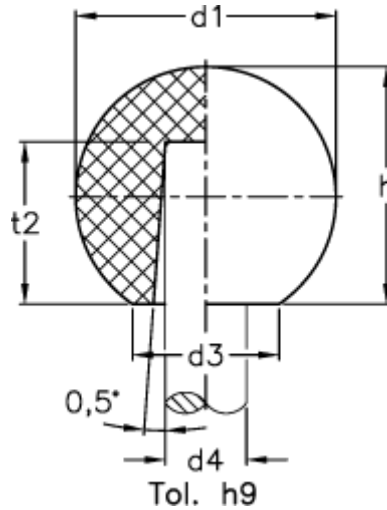

Varenummer: 20134199

Beskrivelse: E+G Kugleknop DIN 319-KT-40-B10-M

Mål

d1	= 40
d3 ca.	= 22
d4	= B10
h	= 37.0
t2	= 22